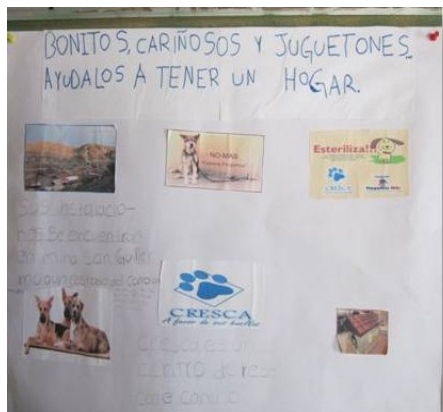

# INFOR-MÁS

Boletín de Noticias Semanales de Hagamos Mas por Santa Rosalía, A.C.

Fundación

**Hagamos Más**  
Tu decides hasta donde quieres llegar

No. 11

Noviembre 01, 2013

**Campaña de esterilización Permanente de Perros y Gatos**  
Con apoyo de Secretaria de Salud, cada Martes se llevan a cabo esterilizaciones en instalaciones del Centro de rescate Canino.

Esta semana se realizaron 7 esterilizaciones 4 de mascotas de la comunidad y 3 del CRESCA

*Visita de Consultores Jurídicos y Ambientales de ESSA*

La visita fue con la intención de conocer de cerca el trabajo que se realiza en Hagamos mas y Centro de Rescate Canino, ya que Exportadora de Sal, quiere crear un programa similar en Guerrero Negro, debido a la gran problemática de perros callejeros en Guerrero Negro.

## Visita de un grupo de la Escuela Benito Juárez en el CRESCA

**Adrián Beltrán les da un recorrido por el Centro de Rescate, explicando los diferentes procesos que lleva una mascota al llegar ahí, y el trabajo que se realiza día a día.**